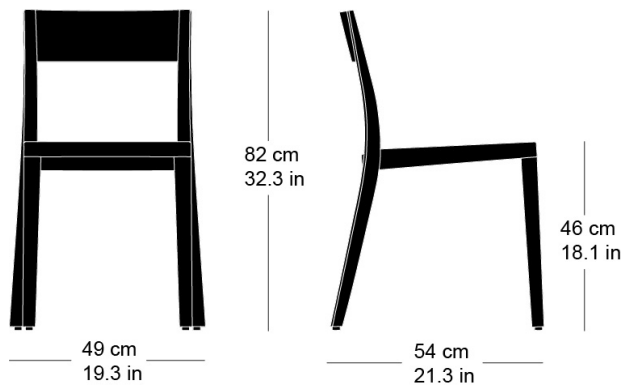

lyra scena 6-570

Hannes Wettstein, 2007

Sitz Formsperrholz, Rücken und Hinterfüsse massiv gebogen, stapelbar, Reihenverbindung möglich
B49, T54, H82, SH46

Hannes Wettstein, 2007

Assise en multiplis, dossier et pieds arrière en bois massif cintré, empilable, système d'accouplement en option
L49, P54, H82, HAss46

Hannes Wettstein, 2007

Moulded plywood seat, back and rear legs solid bentwood, stackable, optional row connector
W49, D54, H82, SH46

Varianten / variantes / variants

lyra scena
6-573

Technische Angaben / specifications / specifications

Masse / mesure / measure

Gewicht / ponds / weight 4.2 kg 8.4 lb

Reihenverbindung /
accouplement / mating system ja / oui / yes

Stapelung / empilage / stacking 7 Stühle / chaises / chairs

lyra сцена 6-570

Holzarten / types de bois / types of wood