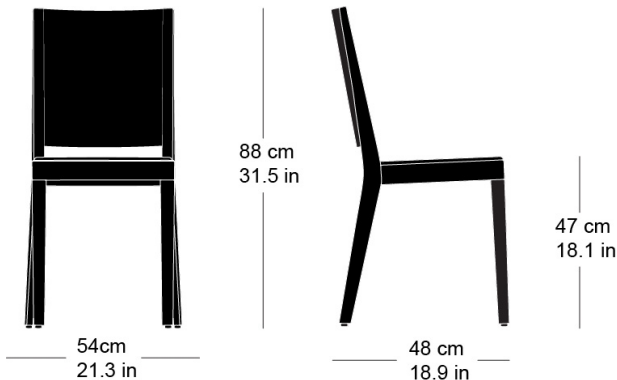

miro
6-400a

miro
6-403

miro
6-403a

miro
6-406a

miro
11-560

miro
11-580

Technische Angaben / specifications / specifications

Masse / mesure / measure

Gewicht / poids / weight 5.7 kg 11.4 lb

Polsterung / rembourrage / upholstery ja / oui / yes

Stapelung / empilage / stacking 5 Stühle / chaises / chairs

miro montreux 6-406

Holzarten / types de bois / types of wood