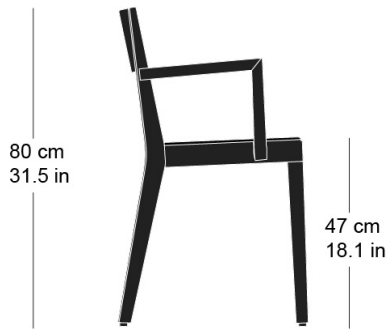

**miro 6-403a**

Hannes Wettstein, 1999

Sitz gepolstert, Hinterfüsse und Rücken massiv gebogen, stapelbar, Reihenverbindung möglich  
B54, T48, H80, SH47, ALH68

Hannes Wettstein, 1999

Assise rembourrée, dossier et pieds arrière en bois massif cintré, empilable, système d'accouplement en option  
L54, P48, H80, HAss47, HAcc68

Hannes Wettstein, 1999

Upholstered seat, rear legs and back solid bentwood, stackable, optional row connector  
W54, D48, H80, SH47, ALH68

## Masse / mesure / measure

54cm  
21.3 in48 cm  
18.9 in80 cm  
31.5 in47 cm  
18.1 in

Gewicht / poids / weight 5.4 kg 10.8 lb

Polsterung / rembourrage / upholstery ja / oui / yes

Reihenverbindung / accouplement / mating system ja / oui / yes