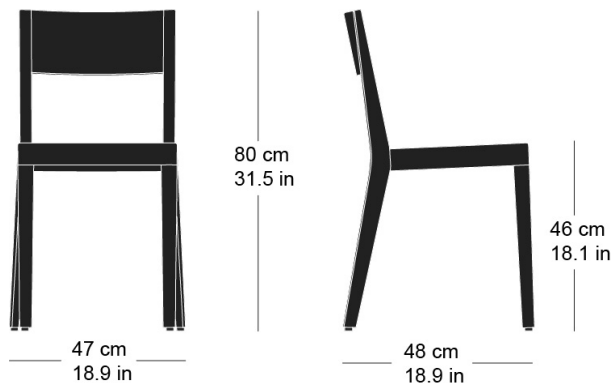

**miro 6-400**

Hannes Wettstein, 1999

Sitz Formsperrholz, Hinterfüsse und Rücken massiv gebogen, stapelbar, Reihenverbindung möglich  
B47, T48, H80, SH46

Hannes Wettstein, 1999

Assise en multiplis, dossier et pieds arrière en bois massif cintré, empilable, système d'accouplement en option  
L47, P48, H80, HAss46

Hannes Wettstein, 1999

Moulded plywood seat, rear legs and back of solid bentwood, stackable, optional row connector  
W47, D48, H80, SH46

## Varianten / variantes / variants

miro  
6-400a

miro  
6-403

miro  
6-403a

miro  
11-560

miro  
11-580

## Masse / mesure / measure

Gewicht / ponds / weight 4.1 kg 8.2 lb

Reihenverbindung /  
accouplement / mating system ja / oui / yes

Stapelung / empilage / stacking 5 Stühle / chaises / chairs

**miro 6-400**