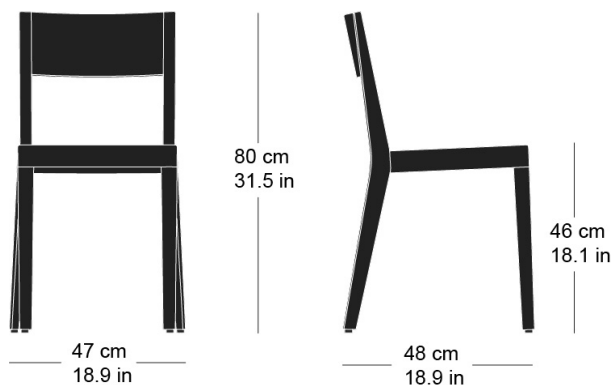

miro 6-400

Hannes Wettstein, 1999

Sitz Formsperrholz, Hinterfüsse und Rücken massiv gebogen, stapelbar, Reihenverbindung möglich
B47, T48, H80, SH46

Hannes Wettstein, 1999

Assise en multiplis, dossier et pieds arrière en bois massif cintré, empilable, système d'accouplement en option
L47, P48, H80, HAss46

Hannes Wettstein, 1999

Moulded plywood seat, rear legs and back of solid bentwood, stackable, optional row connector
W47, D48, H80, SH46

Varianten / variantes / variants

miro
6-400amiro
6-403miro
6-403amiro
6-406miro
6-406amiro
11-560miro
11-580

Technische Angaben / specifications / specifications

Masse / mesure / measure

Gewicht / ponds / weight 4.1 kg 8.2 lb

Reihenverbindung /
accouplement / mating system ja / oui / yes

Stapelung / empilage / stacking 5 Stühle / chaises / chairs