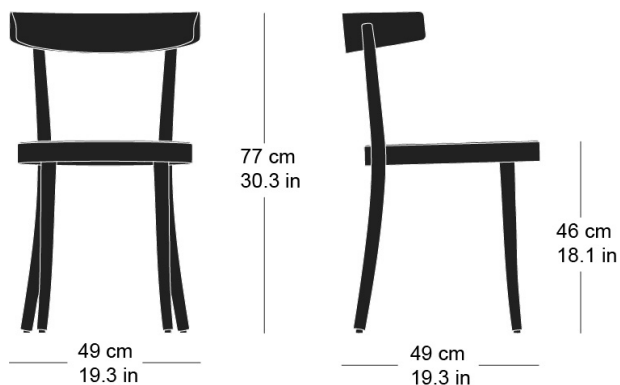

L49, P49, H77, HAss46

Werner Max Moser, 1934

Moulded plywood seat, back, legs and seat frame solid bentwood

W49, D49, H77, SH 46

Varianten / variantes / variants

select
1-373

select
1-376

Technische Angaben / specifications / specifications

Masse / mesure / measure

Gewicht / ponds / weight

4.2 kg 8.4 lb

select 1-370

Holzarten / types de bois / types of wood

Hêtre naturel HG 520
Buche natur HG 520
Natural beech HG 520

Hêtre anthracite HG 200
Buche anthrazit HG 200
Anthracite beech HG 200