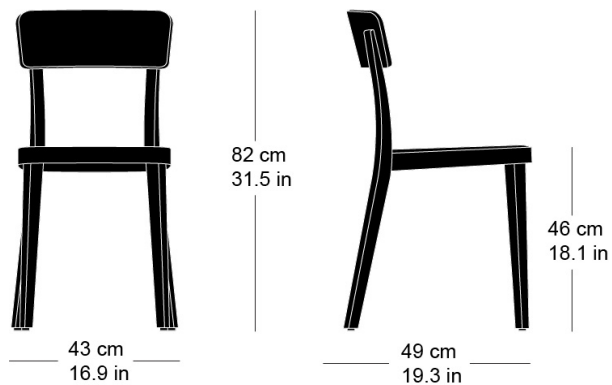

icon 1-340

Studio hannes wettstein, 2012
Sitz 3D-Formsperrholz, Rücken, Hinterfüsse und
Sitzzarge massiv gebogen
B43, T49, H82, SH46

Studio hannes wettstein, 2012
Assise en multiplis en 3D, dossier, pieds arrière et cadre
du siège en bois massif cintré
L43, P49, H82, HAss46

Studio hannes wettstein, 2012
3D moulded plywood seat, back, rear legs and seat frame
of solid bentwood
W43, D49, H82, SH46

Varianten / variantes / variants

icon
1-343

Technische Angaben / specifications / specifications

Masse / mesure / measure

Gewicht / ponds / weight 4.2 kg 8.4 lb

icon 1-340

Holzarten / types de bois / types of wood

Hêtre naturel HG 520
Buche natur HG 520
Natural beech HG 520

Hêtre anthracite HG 200
Buche anthrazit HG 200
Anthracite beech HG 200