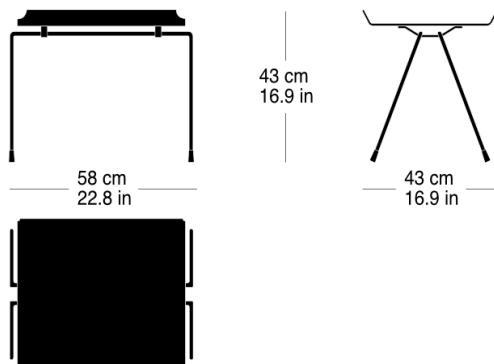

stapeltischchen t-7030

Hans Bellmann, 1954

Beistelltisch Formsperrholz, Metallgestell schwarz matt,
stapelbar. Länge: 58cm; Breite: 43cm;
Tischhöhe: 43cm

Hans Bellmann, 1954

Table d'appoint en contreplaqué moulé, support
métallique noir mat, empilable. Longueur 58cm, largeur
43cm, hauteur de table 43cm.

Hans Bellmann, 1954

Moulded plywood side table, black matte metal frame,
easy to stack. Longueur: 58cm; Largeur: 43cm;
Table height: 43cm

Technische Angaben / specifications / specifications

Masse / mesure / measure

Gewicht / poids / weight

4.3 kg 8.6 lb

Gleiter / patins / glides

Kunststoff / plastique /
plastic

stapeltischchen t-7030

Holzarten / types de bois / types of wood

Noyer noir naturel	HG 560
Schwarznuss natur	HG 560
Natural black walnut	HG 560