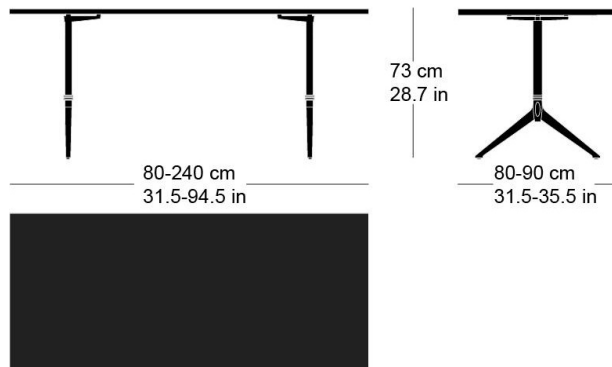

Technische Angaben / specifications / specifications

Masse / mesure / measure

Gleiter justierbar / patins
réglables / adjustable glides

ja / oui / yes