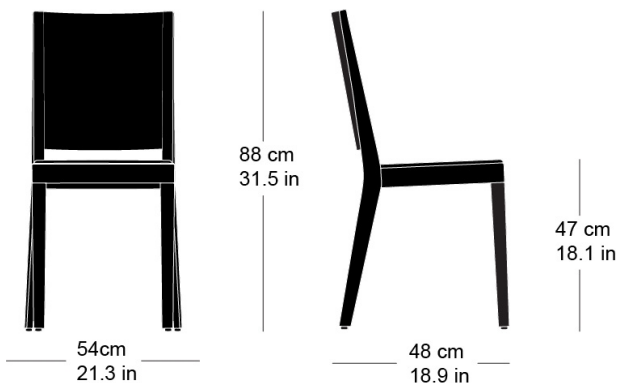

### Varianten / variantes / variants

miro  
6-400

miro  
6-400a

miro  
6-403

miro  
6-403a

miro  
6-406a

miro  
11-560

miro  
11-580

#### Masse / mesure / measure

Gewicht / poids / weight 5.7 kg 11.4 lb

Polsterung / rembourrage / upholstery ja / oui / yes

Stapelung / empilage / stacking 5 Stühle / chaises / chairs

**miro montreux 6-406**