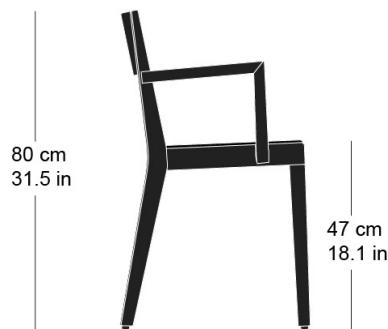

## miro 6-403a

Hannes Wettstein, 1999

Sitz gepolstert, Hinterfüsse und Rücken massiv gebogen, stapelbar, Reihenverbindung möglich  
B54, T48, H80, SH47, ALH68

Hannes Wettstein, 1999

Assise rembourrée, dossier et pieds arrière en bois massif cintré, empilable, système d'accouplement en option  
L54, P48, H80, HAss47, HAcc68

### Varianten / variantes / variants

miro  
6-400

miro  
6-400a

miro  
6-403

miro  
6-406

miro  
6-406a

miro  
11-560

miro  
11-580

#### Masse / mesure / measure

54cm  
21.3 in

80 cm  
31.5 in

47 cm  
18.1 in

48 cm  
18.9 in

Gewicht / poids / weight 5.4 kg 10.8 lb

Polsterung / rembourrage / upholstery ja / oui / yes

Reihenverbindung / accouplement / mating system ja / oui / yes