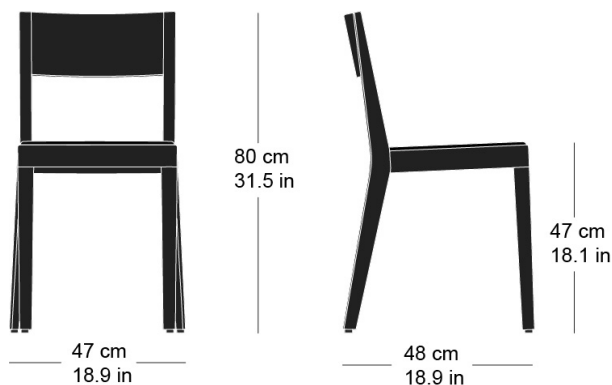

miro 6-403

Hannes Wettstein, 1999

Sitz gepolstert, Hinterfüsse und Rücken massiv gebogen, stapelbar, Reihenverbindung möglich
B47, T48, H80, SH47

Hannes Wettstein, 1999

Hannes Wettstein, 1999 Assise rembourrée, dossier et pieds arrière en bois massif cintré, empilable, système d'accouplement en option
L47, P48, H80, HAss47

Hannes Wettstein, 1999

Upholstered seat, rear legs and back of solid bentwood, stackable, optional row connector
W47, D48, H80, SH47

Varianten / variantes / variants

miro
6-400

miro
6-400a

miro
6-403a

miro
6-406

miro
6-406a

miro
11-560

miro
11-580

Technische Angaben / specifications / specifications

Masse / mesure / measure

Gewicht / poids / weight 4.8 kg 9.6 lb

Polsterung / rembourrage / upholstery ja / oui / yes

Reihenverbindung / accouplement / mating system ja / oui / yes