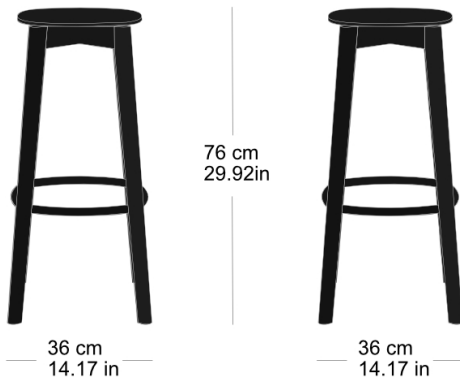

imma bar stool 11-050

Stephan Hürlemann, 2023

Kreuzzarge massiv,
Fussring massiv gebogen,
Sitz Formsperrholz
B36, T36, SH76

Stephan Hürlemann, 2023

Châssis en croix massif,
repose-pieds en bois massif cintré,
assise contreplaqué moulé
L36, P36, HAss76

Stephan Hürlemann, 2023

Wooden frame with cross,
ring of solid bentwood,
moulded plywood seat
W36, T36, SH76

Varianten / variantes / variants

imma
11-053imma
11-040imma
11-043imma
11-033imma
11-030imma
4-050imma
4-050aimma
4-053imma
4-053a

Technische Angaben / specifications / specifications

Masse / mesure / measure

Gewicht / ponds / weight

3.8 kg 7.6 lb

imma bar stool 11-050

Holzarten / types de bois / types of wood

Belag / revêtement / surface