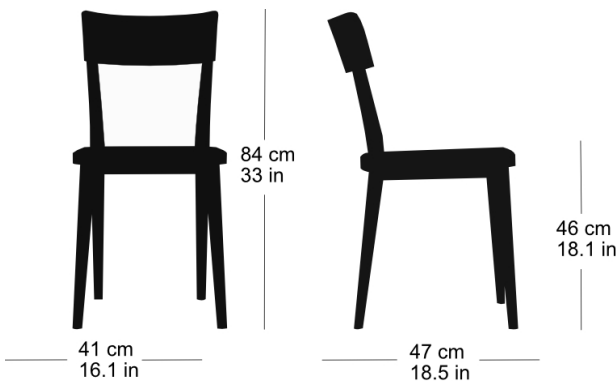

honett 9-700

Blocher Partners, 2022

Sitz massiv 3cm, Hinterfüsse und Rücken massiv
gebogen, Füsse gedrechselt

B 41, T 47, H 84, SH 46

Blocher Partners, 2022

Assise massif 3cm, dossier et pieds arrière en bois massif
cintré, pieds tournés

L 41, P 47, H 84, Hass 46

Blocher Partners, 2022

Seat solid 3cm, rear legs and back solid bentwood,
turned legs

W 41, D 47, H 84, SH 46

Varianten / variantes / variants

honett
16-700honett
11-700

Technische Angaben / specifications / specifications

Masse / mesure / measure

Gewicht / ponds / weight

6 kg 12.0 lb

honett 9-700

Holzarten / types de bois / types of wood

Natural beech HG 520
Buche natur HG 520
Hêtre naturel HG 520

Anthracite beech HG 200
Buche anthrazit HG 200
Hêtre anthracite HG 200