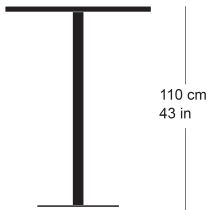

rq light t-2007

Werkentwurf, 2003

Tisch mit Metallsäule, Säule und Sockelplatte
pulverbeschichtet, Tischblatt in Massivholz, Kunstharz,
Linoleum oder furniert
Tischhöhe 110cm

Werkentwurf, 2003

Table avec pied central, socle en acier, plateau de table
(sur mesure) en bois massif, résine synthétique, linoleum
ou plaqué

Hauteur de table: 110cm

Werkentwurf, 2003

Table with metal pillar, pillar and base plate powder-
coated, table top in solid wood, synthetic resin, linoleum
or veneered

Table height 110cm

Varianten / variantes / variants

110 cm
43 in

□ 70/80 cm
□ 27.3/31.5 in

Gleiter justierbar / patins
réglables / adjustable glides

ja / oui / yes

rq light t-2007

Holzarten / types de bois / types of wood

Eiche natur HG 530
Natural oak HG 530
Chêne naturel