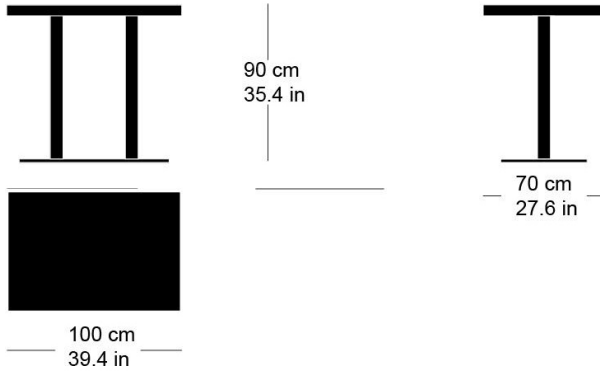

rq light t-2008

Technische Angaben / specifications / specifications

Masse / mesure / measure

Gleiter justierbar / patins
réglables / adjustable glides

ja / oui / yes